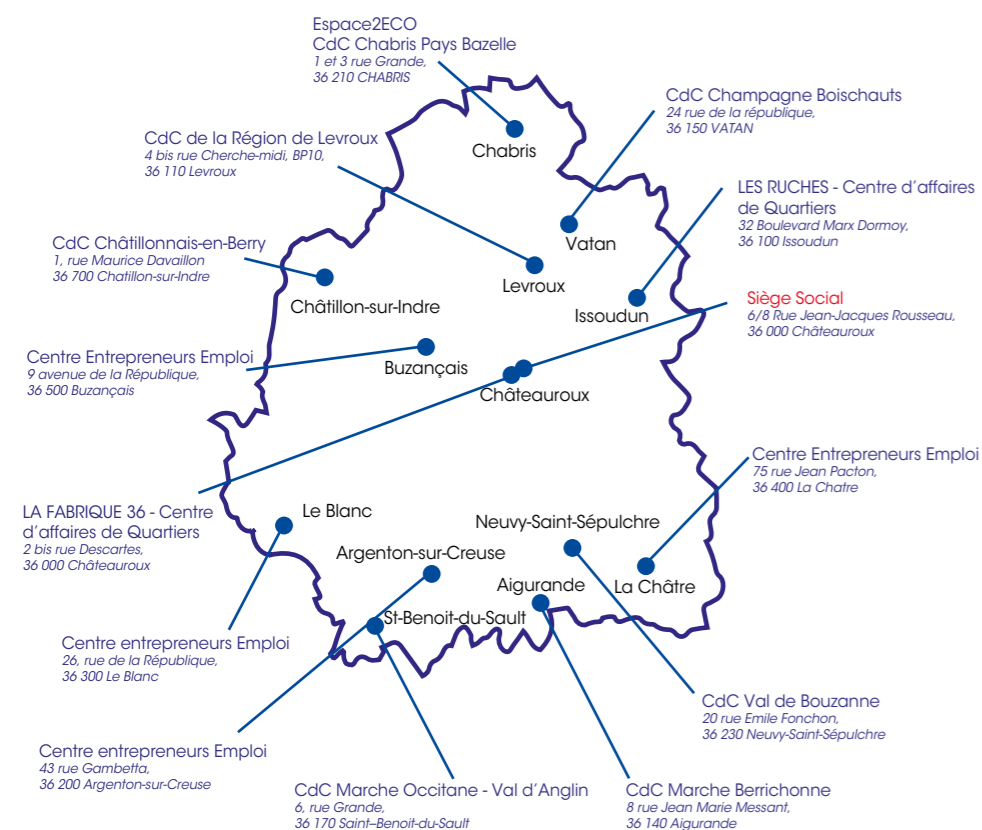

BGE Indre est certifié ISO 9001 depuis juin 2007 et ISO 9001-2008 depuis février 2010 sur la gestion du label Qualité 3.1.

Initiative Indre / France Active Indre

Initiative Indre est une association loi 1901, membre du réseau Initiative France et affiliée à France Active. L'association est rattaché à des réseaux (272 associations locales) qui couvrent la quasi totalité du territoire. Ces associations ont pour mission d'aider gracieusement les créateurs et les repreneurs d'entreprises en leur accordant un prêt d'honneur sans intérêt et sans garantie et en les accompagnant après la création ou la reprise pendant les premières années de leur projet. Initiative Indre et France Active Indre déploient 37 solutions de financements.

Initiative Indre & Indre Actif
Initiative Qualité : AFNOR NFX580-771 depuis leurs créations en 1998

Les implantations BGE Indre